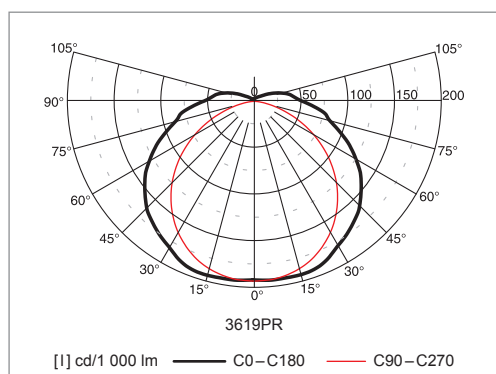

Leader | BS100, BS100 Basic, BS110

Ipari lámpatestek T8, T5 fénycsővel (magasfényű polikarbonát refl. BS100, BS110, fehér polikarbonát refl. BS100 Basic)

Anyagok:

- lámpatest: öntött, önkilótt UV-stabilizált polikarbonát
- szín: szürke RAL 7035
- reflektor: magasfényű polikarbonát (BS100, BS110) fehér polikarbonát (BS100 Basic)
- diffúzor: víztiszta polikarbonát