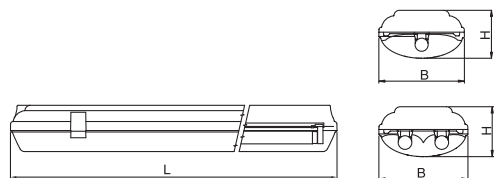

Leader | BS100, BS100 Basic, BS110

Ipari lámpatestek T8, T5 fénycsővel (magasfényű polikarbonát refl. BS100, BS110, fehér polikarbonát refl. BS100 Basic)

Anyagok:

- lámpatest: öntött, önkilótt UV-stabilizált polikarbonát
- szín: szürke RAL 7035
- reflektor: magasfényű polikarbonát (BS100, BS110) fehér polikarbonát (BS100 Basic)
- diffúzor: víztiszta polikarbonát

IP védettség: IP66

Tápellátás: 230 V/50 Hz

Vezérlés: elektronikus előtét a legmagasabb energiatakarékosságot biztosítva. Dimmelhető előtét, Wieland gyorscsatlakozók, MPM és biztonsági világtási típusok kérés esetén

Felszerelés: egyedi vagy vonalba rendezett módon mennyezetre vagy falakra, láncon való függesztéssel. A lámpatestek mennyezeti tartókkal (2 db), függesztő szemekkel (2 db) és bemeneti szigetelővel (1 db). A lámpatestek mennyezeti tartókkal (2 db), függesztő szemekkel (2 db) és bemeneti szigetelővel (1 db) kerülnek leszállításra.

Kiegészítők - külön rendelendő

- 99-541 – védőrács a 18/2×18W típusokhoz (1db)
- 99-542 – védőrács a 36/2×36W típusokhoz (1db)
- 99-543 – védőrács a 58/2×58W típusokhoz (1db)
- 99-544 – inox békazárak a 18/2×18W típusokhoz (4db)
- 99-545 – inox békazárak a 36/2×36W típusokhoz (8db)
- 99-546 – inox békazárak a 58/2×58W típusokhoz (10db)
- 99-547 – oldalfali konzol (1db) - egy lámpatesthez 2 db szükséges
- 8010 – összekötő kábel készlet - 58W
- 8012 – összekötő kábel készlet - 36W

Felhasználás: gyártócsarnokok, párás helyiségek, raktárak, farmok.

A lámpatípus kültéri fedett területeken alkalmazható.

	Kód	Fényforrás	Típus	Foglalat	L × B × H (mm)	Kg
BS100	3616PR	1×18W	T8	G13	670 × 170 × 95	1,5
	3618PR	1×36W	T8	G13	1 280 × 170 × 95	2,4
	3620PR	1×58W	T8	G13	1 580 × 170 × 95	2,9
	3617PR	2×18W	T8	G13	670 × 170 × 95	1,5
	3619PR	2×36W	T8	G13	1 280 × 170 × 95	2,4
	3621PR	2×58W	T8	G13	1 580 × 170 × 95	2,9
BS100 Basic	3619RE	2×36W	T8	G13	1 280 × 170 × 95	2,4
	3621RE	2×58W	T8	G13	1 580 × 170 × 95	2,9
BS110	3715	1×28W	T5	G5	1 280 × 170 × 95	2,5
	3716	1×35W	T5	G5	1 580 × 170 × 95	2,9
	3718	2×28W	T5	G5	1 280 × 170 × 95	2,7
	3719	2×35W	T5	G5	1 580 × 170 × 95	3,0
	3710	1×49W	T5	G5	1 580 × 170 × 95	2,9
	3711	2×49W	T5	G5	1 580 × 170 × 95	3,0
	3712	1×54W	T5	G5	1 280 × 170 × 95	2,5
	3713	2×54W	T5	G5	1 280 × 170 × 95	2,7

A lámpatestek nem tartalmazzák a fénycsöveket.